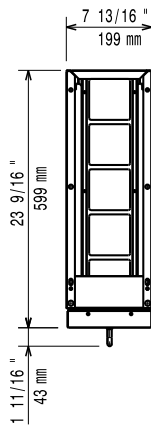

- Kit installazione su ruote/piedini da 1600 mm PNC 206369
- Pannello per copertura posteriore da 600 mm PNC 206373
- Pannello per copertura posteriore da 800 mm PNC 206374
- Pannello per copertura posteriore da 1000 mm PNC 206375
- Pannello per copertura posteriore da 1200 mm PNC 206376
- Kit installazione su ruote/piedini da 600 mm PNC 206431

Fronte

Lato

Alto

Informazioni chiave

Dimensioni esterne, larghezza:	
371211 (E7BANB00CE)	200 mm
Dimensioni esterne, profondità:	550 mm
Dimensioni esterne, altezza:	600 mm
Peso netto:	7 kg