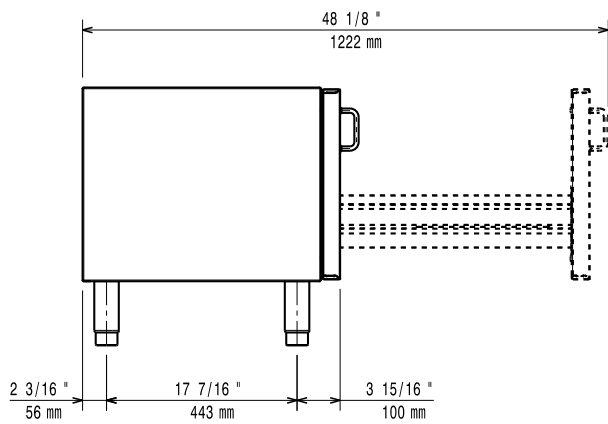

Puo' essere installata sotto le unita' top della EVO700 per installazione monoblocco e con un lato operativo. Costruito interamente in acciaio inox. Cassetto per bottiglie. Piedini con altezza 50 mm regolabile.

Fronte

Lato

Alto

Informazioni chiave

Dimensioni esterne, larghezza:	
371211 (E7BANB00CE)	200 mm
Dimensioni esterne, profondità:	550 mm
Dimensioni esterne, altezza:	600 mm
Peso netto:	7 kg