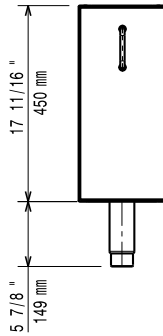

Fronte

Lato

Alto

Informazioni chiave

Dimensioni esterne, larghezza:	
371211 (E7BANB00CE)	200 mm
Dimensioni esterne, profondità:	550 mm
Dimensioni esterne, altezza:	600 mm
Peso netto:	7 kg